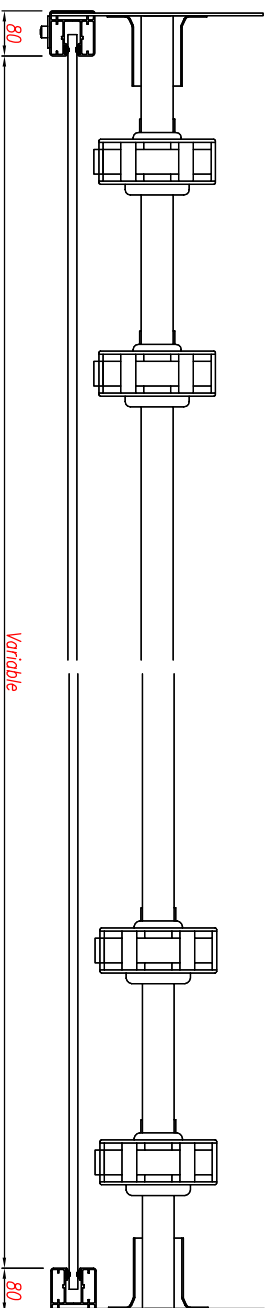

TAQUILLA DESBLOQUEO (OPCIONAL)

LAMA TROQUELADA CON POLICARBONATO

GUIA AUTO PORTANTE

<b>Domiciliación:</b> PERSONA FÍSICA DE ALUMINIO DE SEGURIDAD MODELO TCS-1100 TPI LAMA TROQUELADA CON POLICARBONATO		Fecha: 2012 Revisión: A.C.P. Aprobado: A.C.P. Dibuja: A.C.P.	Nombre: PUERBAS TEC SYSTEMS S.L. Dirección: Calle Salsadell (Barcelona) Teléfono: +34 93 711 86 96 Fax: 00 711 78 50 Email: info@tec-systems.com	Marca: TEC systems-técnico Modelo: 4
--	--	---	---	---