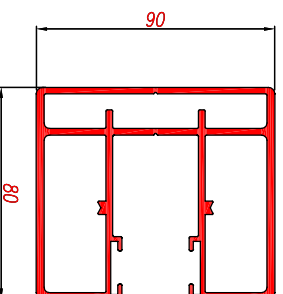

TAQUILLA DESBLOQUEO (OPCIONAL)

LAMA TROQUELADA CON POLICARBONATO

GUIA AUTO PORTANTE

<b>Domiciliación:</b> PERSONA FÍSICA DE ALUMINIO DE SEGURIDAD MODELO TCS-1100 TPI LAMA TROQUELADA CON POLICARBONATO		Fecha: 2012 Revisión: A.C.P. Aprobado: A.C.P. Dibuja: A.C.P.	Nombre: PUERBAS TEC SYSTEMS S.L. Dirección: Calle Salsadell (Barcelona) Teléfono: +34 93 711 86 96 Fax: 00 711 78 50 Email: info@tec-systems.com	Marca: TEC systems-técnico Modelo: 4
--	--	---	---	---