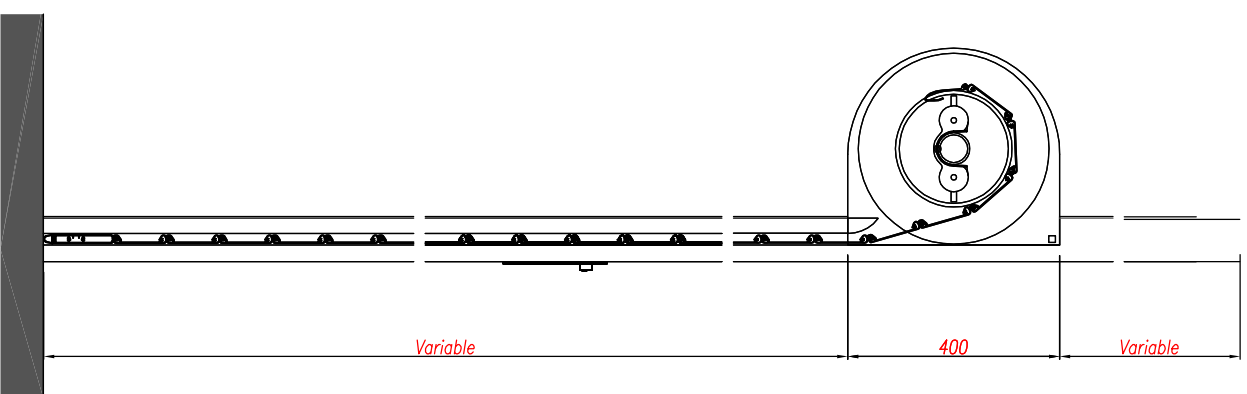

TAQUILLA DESBLOQUEO (OPCIONAL)

LAMA TROQUELADA CON POLICARBONATO

GUIA AUTO PORTANTE

<b>Domiciliación:</b> PERSONA FÍSICA DE ALUMINIO DE SEGURIDAD MODELO TCS-1100 TPI LAMA TROQUELADA CON POLICARBONATO		Fecha: 2012 Revisión: A.C.P. Aprobado: A.C.P. Dibuja: A.C.P.	Nombre: PUERBAS TEC SYSTEMS S.L. Dirección: Calle Salsadell (Barcelona) Teléfono: +34 93 711 86 96 Fax: 00 711 78 50 Email: info@tec-systems.com	Marca: TEC systems-técnico Modelo: 4
--	--	---	---	---