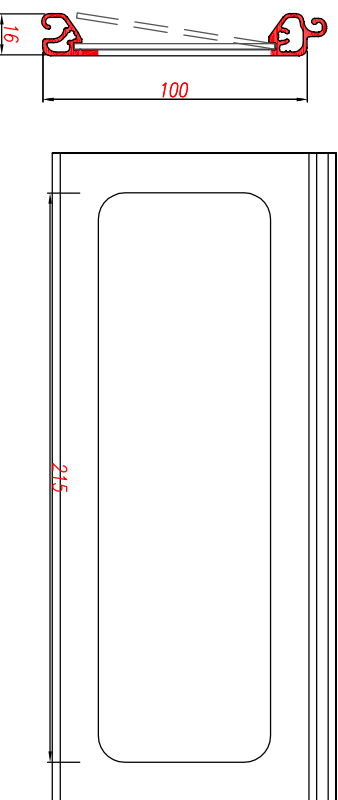

TAQUILLA DESBLOQUEO (OPCIONAL)

LAMA TROQUELADA CON POLICARBONATO

GUIA AUTO PORTANTE

<b>Domiciliación:</b> PERSONA FÍSICA DE ALUMINIO DE SEGURIDAD MODELO TCS-1100 TPI LAMA TROQUELADA CON POLICARBONATO		Fecha: 2012 Revisión: A.C.P. Aprobado: A.C.P. Dibuja: A.C.P.	Nombre: PUERBAS TEC SYSTEMS S.L. Dirección: Calle Salsadell (Barcelona) Teléfono: +34 93 711 86 96 Fax: 00 711 78 50 Email: info@tec-systems.com	Marca: TEC systems-técnico Modelo: 4
--	--	---	---	---