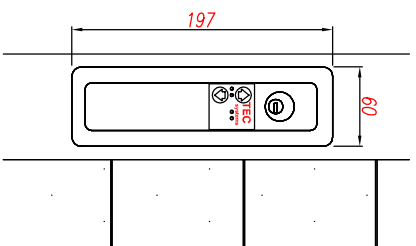

TAQUILLA DESBLOQUEO (OPCIONAL)

LAMA TROQUELADA MICROPERFORADA

GUIA AUTO PORTANTE

Dibujador: PERRAS TROQUELABLE DE ALUMINIO DE SEGURIDAD MODELO TROQUELADO LAMA TROQUELADA CON MICROPERFORADA		Fecha: 2012		Revisión: A.G.P. A.G.P. 2012		Modificación: PERRAS TEC SYSTEMS S.L. Avda. Sabadell (Barcelona) 08202 Sabadell (Barcelona) T. +34 97 11 86 96 Fax. 00 711 78 50 www.tecsystems.com	
Comentarios: SE ENTREGA TECNICO						Versiones: 2	
						TEC systems-técnico	