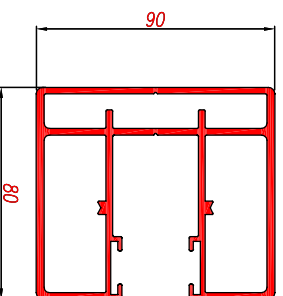

TAQUILLA DESBLOQUEO (OPCIONAL)

LAMA TROQUELADA MICROPERFORADA

GUIA AUTO PORTANTE

Dibujador: PERRAS TROQUELABLE DE ALUMINIO DE SEGURIDAD MODELO TROQUELADO LAMA TROQUELADA CON MICROPERFORADA		Fecha: 2012		Revisión: A.G.P. A.G.P. 2012		Modificación: PERRAS TEC SYSTEMS S.L. Avda. Sabadell (Barcelona) 08202 Sabadell (Barcelona) T. +34 97 11 86 96 Fax. 00 711 78 50 www.tecsystems.com	
Comentarios: SE ENTREGA TECNICO						Versiones: 2	
						TEC systems-técnico	