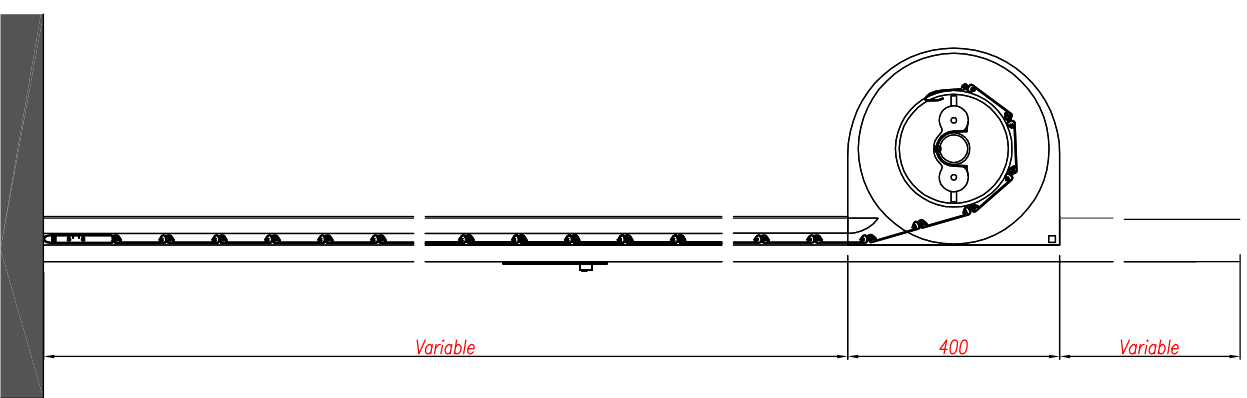

TAQUILLA DESBLOQUEO (OPCIONAL)

LAMA TROQUELADA MICROPERFORADA

GUIA AUTO PORTANTE

Dibujador: PERRAS TROQUELABLE DE ALUMINIO DE SEGURIDAD MODELO TROQUELADO LAMA TROQUELADA CON MICROPERFORADA		Fecha: 2012		Revisión: A.G.P. A.G.P. 2012		Modificación: PERRAS TEC SYSTEMS S.L. Avda. Sabadell (Barcelona) 08202 Sabadell (Barcelona) T. +34 97 11 86 96 Fax. 00 711 78 50 www.tecsystems.com	
Comentarios: SE ENTREGA TECNICO						Versiones: 2	
						TEC systems-técnico	