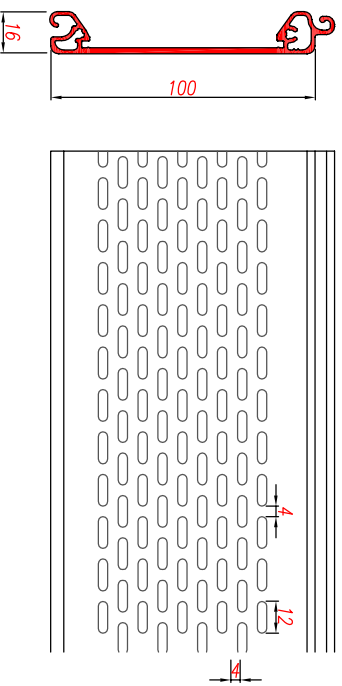

TAQUILLA DESBLOQUEO (OPCIONAL)

LAMA TROQUELADA MICROPERFORADA

GUIA AUTO PORTANTE

Dibujador: PERRAS TROQUELABLE DE ALUMINIO DE SEGURIDAD MODELO TROQUELADO LAMA TROQUELADA CON MICROPERFORADA		Fecha: 2012		Revisión: A.G.P. A.G.P. 2012		Modificación: PERRAS TEC SYSTEMS S.L. Avda. Sabadell (Barcelona) 08202 Sabadell (Barcelona) T. +34 97 11 86 96 Fax. 00 711 78 50 www.tecsystems.com	
Comentarios: SE ENTREGA TECNICO						Versiones: 2	
						TEC systems-técnico	