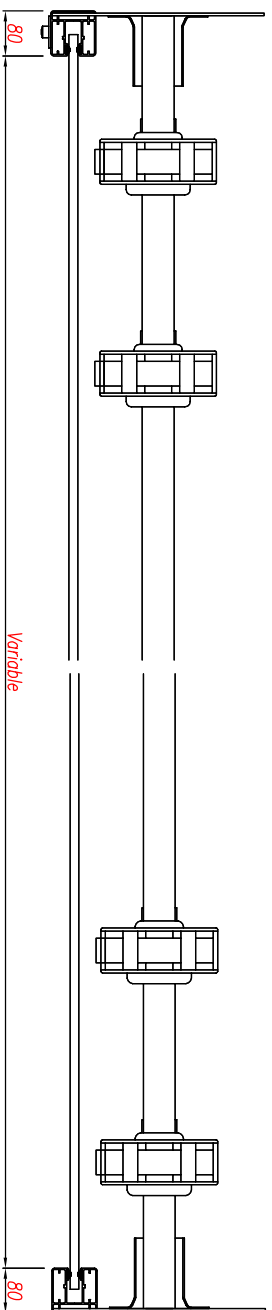

TAQUILLA DESBLOQUEO (OPCIONAL)

LAMA TROQUELADA MICROPERFORADA

GUIA AUTO PORTANTE

Dibujador: PERRAS TROQUELABLE DE ALUMINIO DE SEGURIDAD MODELO TROQUELADO LAMA TROQUELADA CON MICROPERFORADA		Fecha: 2012		Revisión: A.G.P. A.G.P. 2012		Modificación: PERRAS TEC SYSTEMS S.L. Avda. Sabadell (Barcelona) 08202 Sabadell (Barcelona) T. +34 97 11 86 96 Fax. 00 711 78 50 www.tecsystems.com	
Comentarios: SE ENTREGA TECNICO						Versiones: 2	
						TEC systems-técnico	