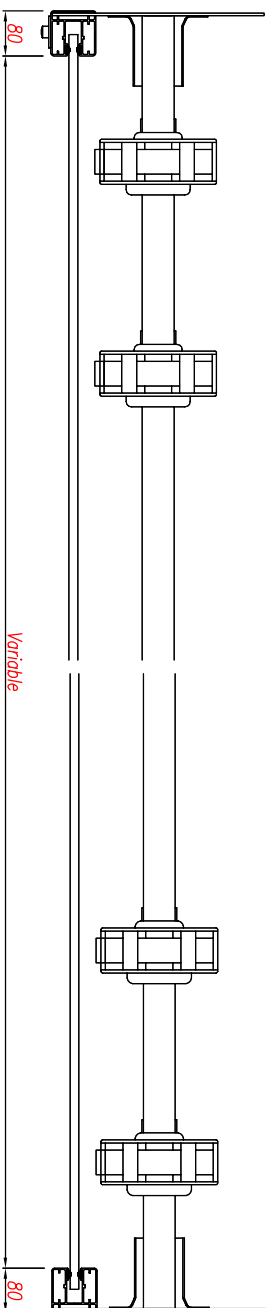

TAQUILLA DESBLOQUEO (OPCIONAL)

LAMA CIEGA

GUIA AUTO PORTANTE

|  |                                |  |  |              |
|--|--------------------------------|--|--|--------------|
| <b>Dominación:</b><br>PERSONAL TÉCNICO DE ALUMINIO DE SEGURIDAD<br>MODELO TEC-100 CS<br>LAMA CIEGA |                                | Fecha: 2012<br>Versión: A.G.P.<br>PUEBLOS TECNOLOGÍA S.L.<br>Avda. Salsabell (Barcelona)<br>08938 SALSABELL (BARCELONA)<br>T. 93 27 11 86 95 Fax. 93 271 78 50<br>www.tecsystems.com |  | Nombre:<br>1 |
| Dibuja: 2012<br>Revisa: A.G.P.<br>Aprobado:  | Fecha: 2012<br>Versión: A.G.P. | <b>TEC systems</b><br>TEC systems-técnico  |  |              |