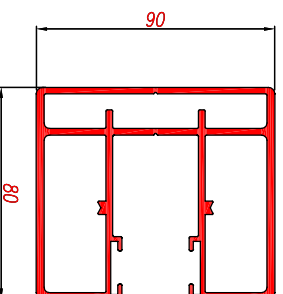

TAQUILLA DESBLOQUEO (OPCIONAL)

LAMA CIEGA

GUIA AUTO PORTANTE

|  |                                |  |  |              |
|--|--------------------------------|--|--|--------------|
| <b>Dominación:</b><br>PERSONAL TÉCNICO DE ALUMINIO DE SEGURIDAD<br>MODELO TEC-100 CS<br>LAMA CIEGA |                                | Fecha: 2012<br>Versión: A.G.P.<br>PUEBLOS TECNOLOGÍA S.L.<br>Avda. Salsabell (Barcelona)<br>08938 SALSABELL (BARCELONA)<br>T. 93 27 11 86 95 Fax. 93 271 78 50<br>www.tecsystems.com |  | Nombre:<br>1 |
| Dibuja: 2012<br>Revisa: A.G.P.<br>Aprobado:  | Fecha: 2012<br>Versión: A.G.P. | <b>TEC systems</b><br>TEC systems-técnico  |  |              |