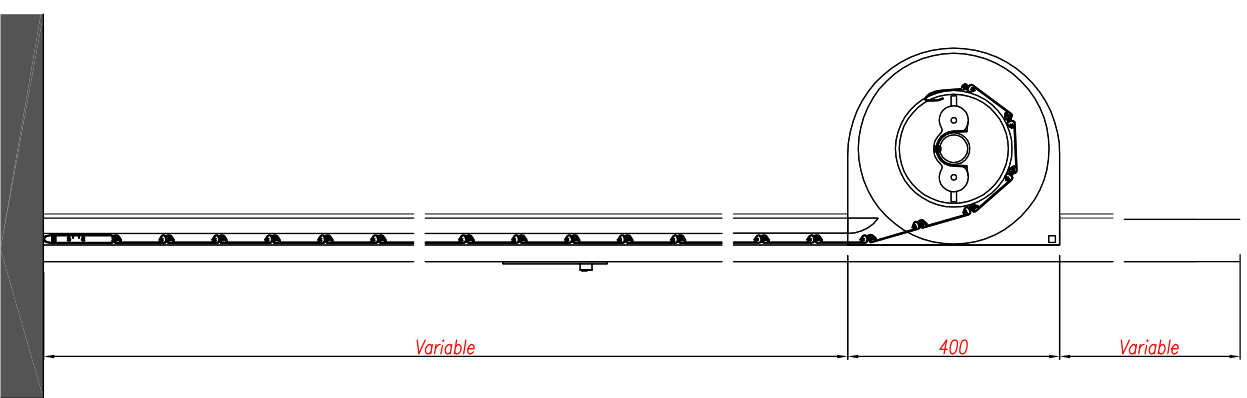

TAQUILLA DESBLOQUEO (OPCIONAL)

LAMA CIEGA

GUIA AUTO PORTANTE

|  |                                |  |  |              |
|--|--------------------------------|--|--|--------------|
| <b>Dominación:</b><br>PERSONAL TÉCNICO DE ALUMINIO DE SEGURIDAD<br>MODELO TEC-100 CS<br>LAMA CIEGA |                                | Fecha: 2012<br>Versión: A.G.P.<br>PUEBLOS TECNOLOGÍA S.L.<br>Avda. Salsabell (Barcelona)<br>08938 SALSABELL (BARCELONA)<br>T. 93 27 11 86 95 Fax. 93 271 78 50<br>www.tecsystems.com |  | Nombre:<br>1 |
| Dibuja: 2012<br>Revisa: A.G.P.<br>Aprobado:  | Fecha: 2012<br>Versión: A.G.P. | <b>TEC systems</b><br>TEC systems-técnico  |  |              |