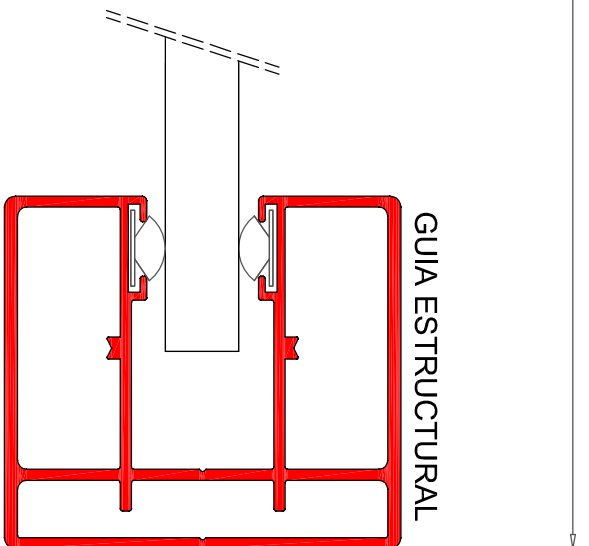

GUIA ESTRUCTURAL