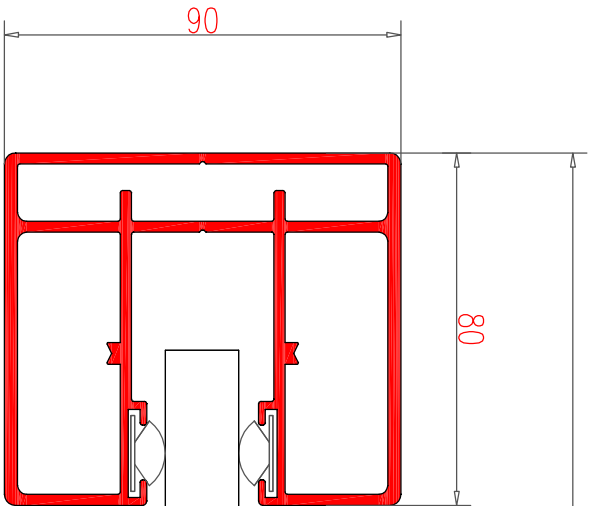

Variable

MANTO PERSIANA
ENROLLABLE